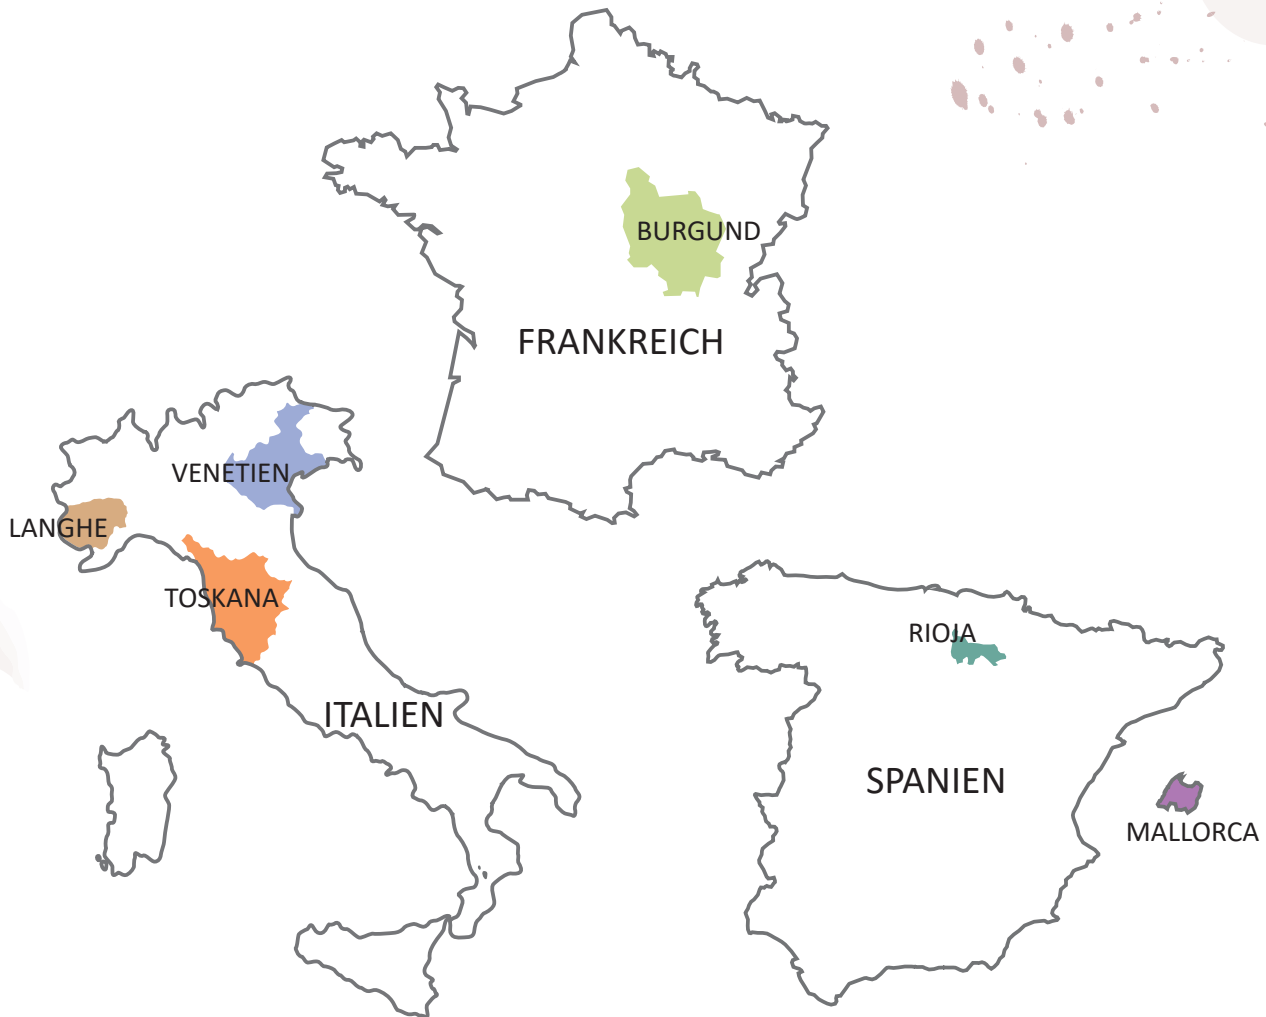

WEINKARTE

- | | | | | | |
|---|--|-----------|---|--------------------------------|-----------|
|  | ● 2021 CHARDONNAY | Fl. 26.00 |  | ● 2022 GRAUBURGUNDER | Fl. 27.50 |
| | „Surfing“, Bergdolt-Reif & Nett, Pfalz | | | Reserve, Bretz, Rheinhessen | |
|  | ● 2023 GRAUBURGUNDER | Fl. 26.00 |  | ● 2022 CUVÉE „EINFACH GEIL“ | Fl. 26.50 |
| | Darting, Pfalz | | | Geil, Rheinhessen | |
|  | ● 2023 SAUVIGNON BLANC | Fl. 30.00 |  | ● 2022 GRAUBURGUNDER | Fl. 26.00 |
| | Kalkstein, Manz, Pfalz | | | halbtrocken, Geil, Rheinhessen | |
|  | ● 2022 WEISSBURGUNDER | Fl. 58.00 |  | ● 2022 WEISSBURGUNDER | Fl. 29.00 |
| | Philipp Kuhn, Großes Gewächs, Pfalz | | | „Oktav“, Heger, Kaiserstuhl | |
|  | ● 2021 CUVÉE | Fl. 32.00 | | | |
| | Schneider, „Ursprung“, Pfalz | | | | |

Alle Preise verstehen sich in Euro und inkl. gesetzlicher MwSt.

.....
LÜTTELFORSTER MÜHLE, LÜTTELFORST 303, 41366 SCHWALMTAL

WEINKARTE

		2022 LUGANA I Frati, Trebbiano	Fl. 36.00			2022 CHARDONNAY, I.G.P. Louis Latour, Ardèche, Burgund	Fl. 28.00
		2022 CUVÉE Le Volte, Ornellaia, Toskana	Fl. 52.00			2022 PINOT NOIR Louis Latour, Burgund	Fl. 45.00
		2023 ARNEIS Scrimaglio, Piemont (Langhe)	Fl. 28.00			2016 TEMPRANILLO Lan, Gran Reserva, Rioja	Fl. 46.00
		2019 NEBBIOLO Scrimaglio, Barolo, Piemont (Langhe)	Fl. 56.00			2020 CUVÉE Can Axartell, „The Artist“, Mallorca	Fl. 49.00

Alle Preise verstehen sich in Euro und inkl. gesetzlicher MwSt.

.....
LÜTTELFORSTER MÜHLE, LÜTTELFORST 303, 41366 SCHWALMTAL

WEINKARTE

2018 CUVÉE
(Shiraz, Monastrell)
Penfolds BIN 2, Coonawarra

Fl. 69.00

2023 SAUVIGNON BLANC
Cloudy Bay, Marlborough